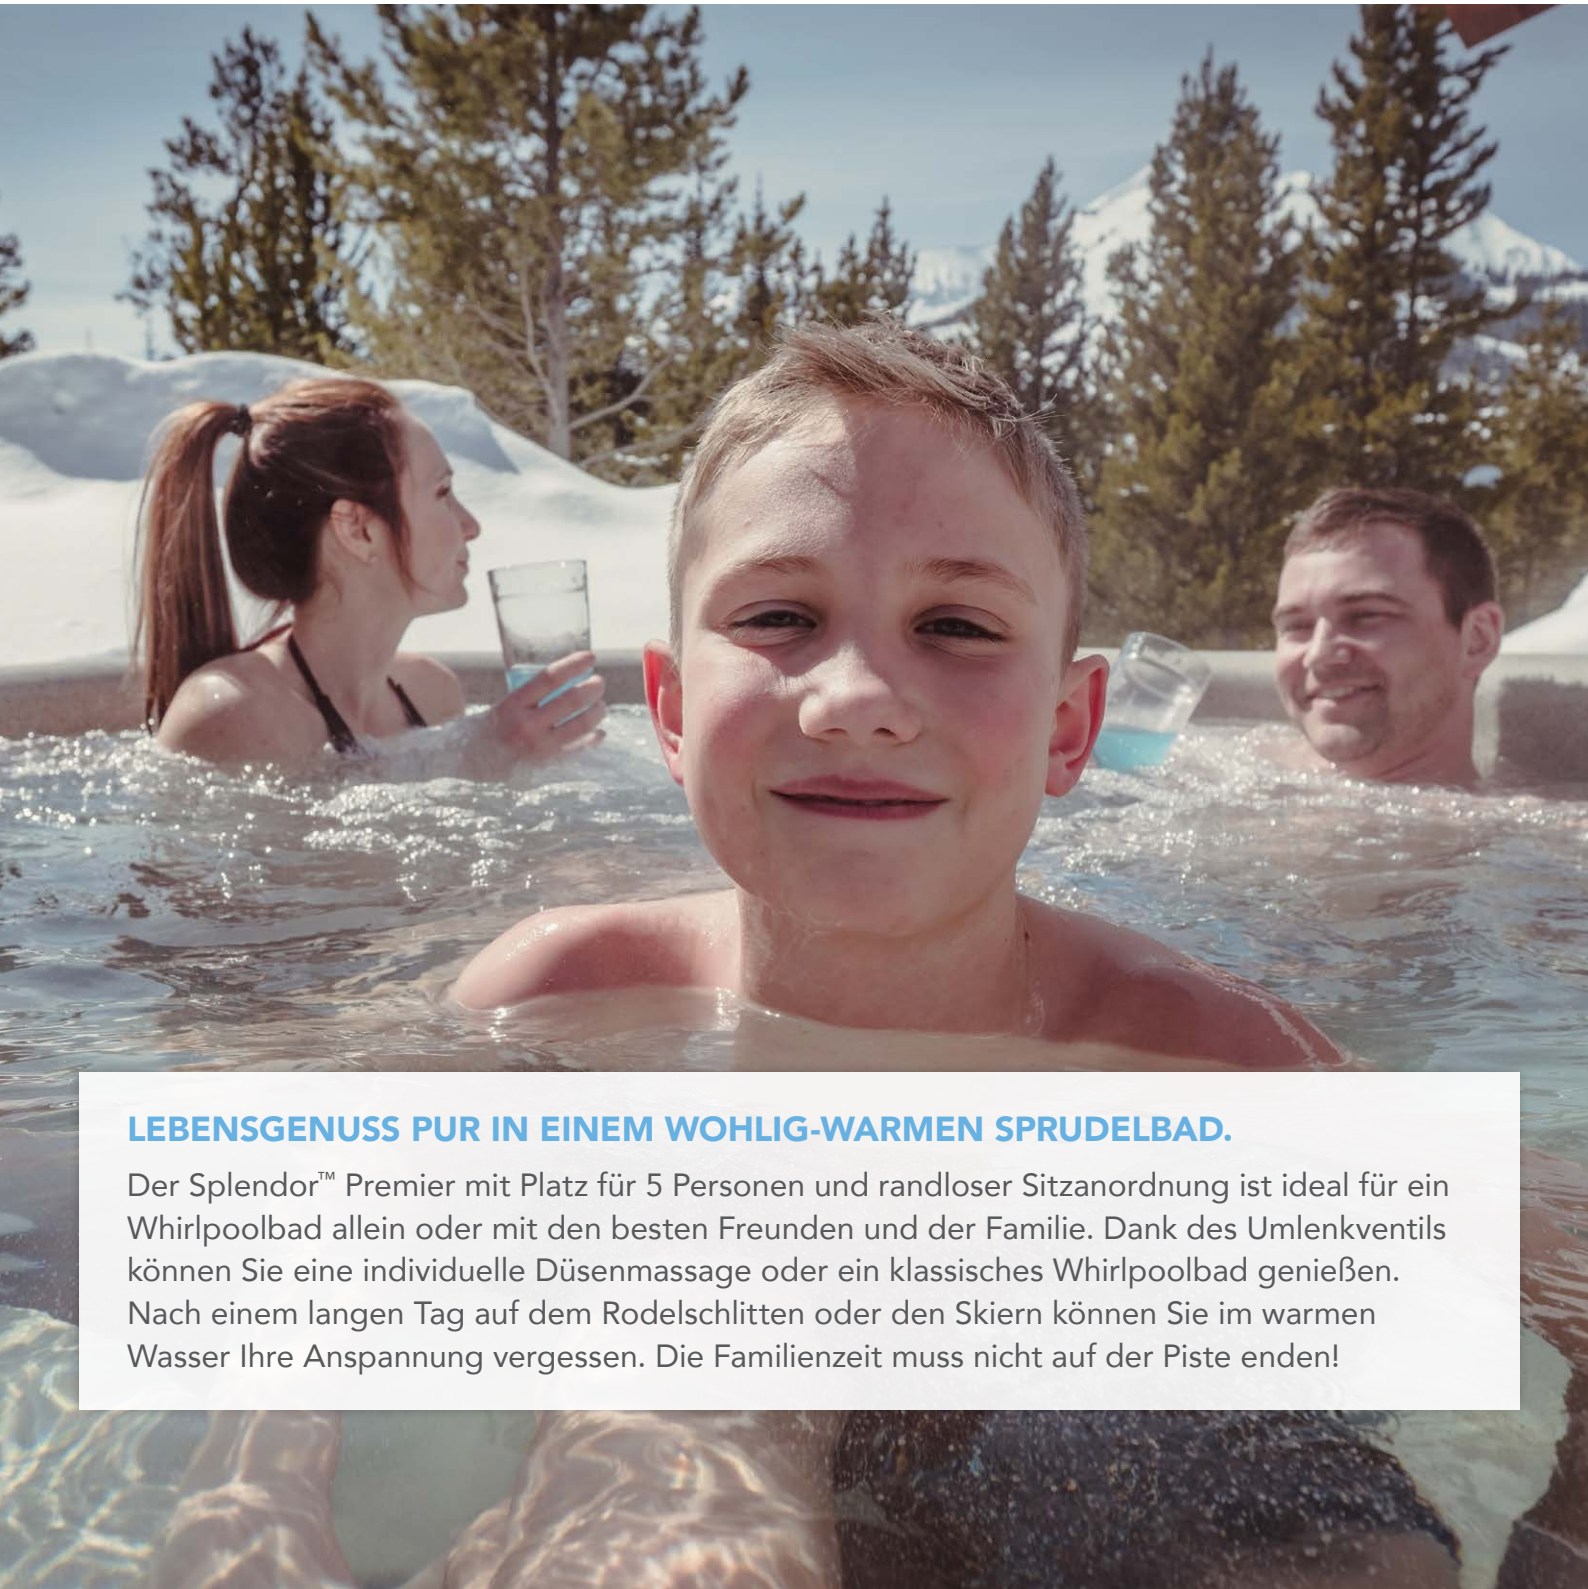

FANTASY SPAS®

**SPLENDOR™**

PREMIER

FANTASY SPAS®

### **LEBENSGENUSS PUR IN EINEM WOHLIG-WARMEN SPRUDELBAD.**

Der Splendor™ Premier mit Platz für 5 Personen und randloser Sitzanordnung ist ideal für ein Whirlpoolbad allein oder mit den besten Freunden und der Familie. Dank des Umlenkventils können Sie eine individuelle Düsenmassage oder ein klassisches Whirlpoolbad genießen. Nach einem langen Tag auf dem Rodelschlitten oder den Skiern können Sie im warmen Wasser Ihre Anspannung vergessen. Die Familienzeit muss nicht auf der Piste enden!