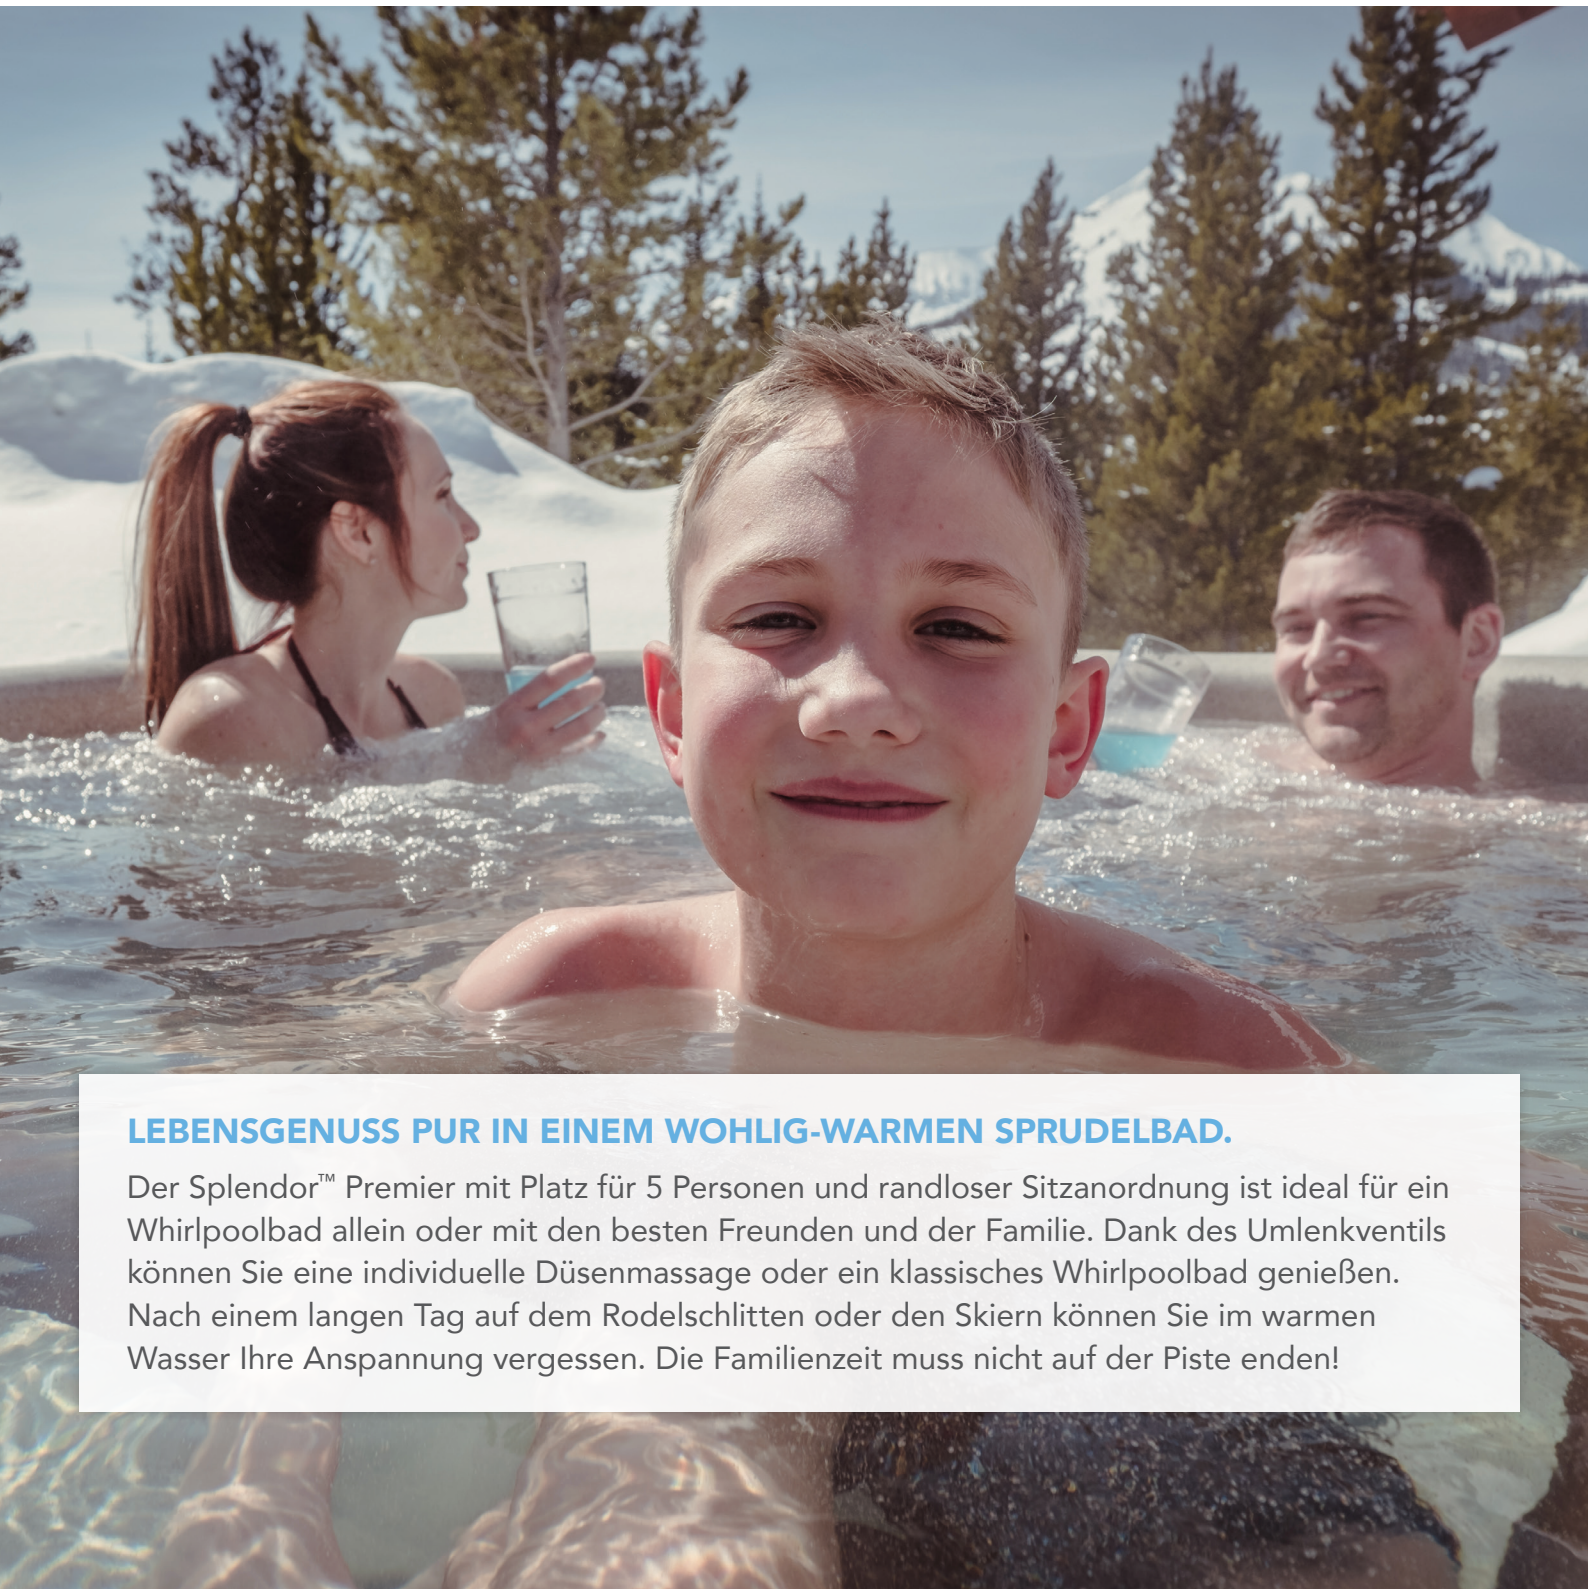

### **LEBENSGENUSS PUR IN EINEM WOHLIG-WARMEN SPRUDELBAD.**

Der Splendor™ Premier mit Platz für 5 Personen und randloser Sitzanordnung ist ideal für ein Whirlpoolbad allein oder mit den besten Freunden und der Familie. Dank des Umlenkventils können Sie eine individuelle Düsenmassage oder ein klassisches Whirlpoolbad genießen. Nach einem langen Tag auf dem Rodelschlitten oder den Skiern können Sie im warmen Wasser Ihre Anspannung vergessen. Die Familienzeit muss nicht auf der Piste enden!